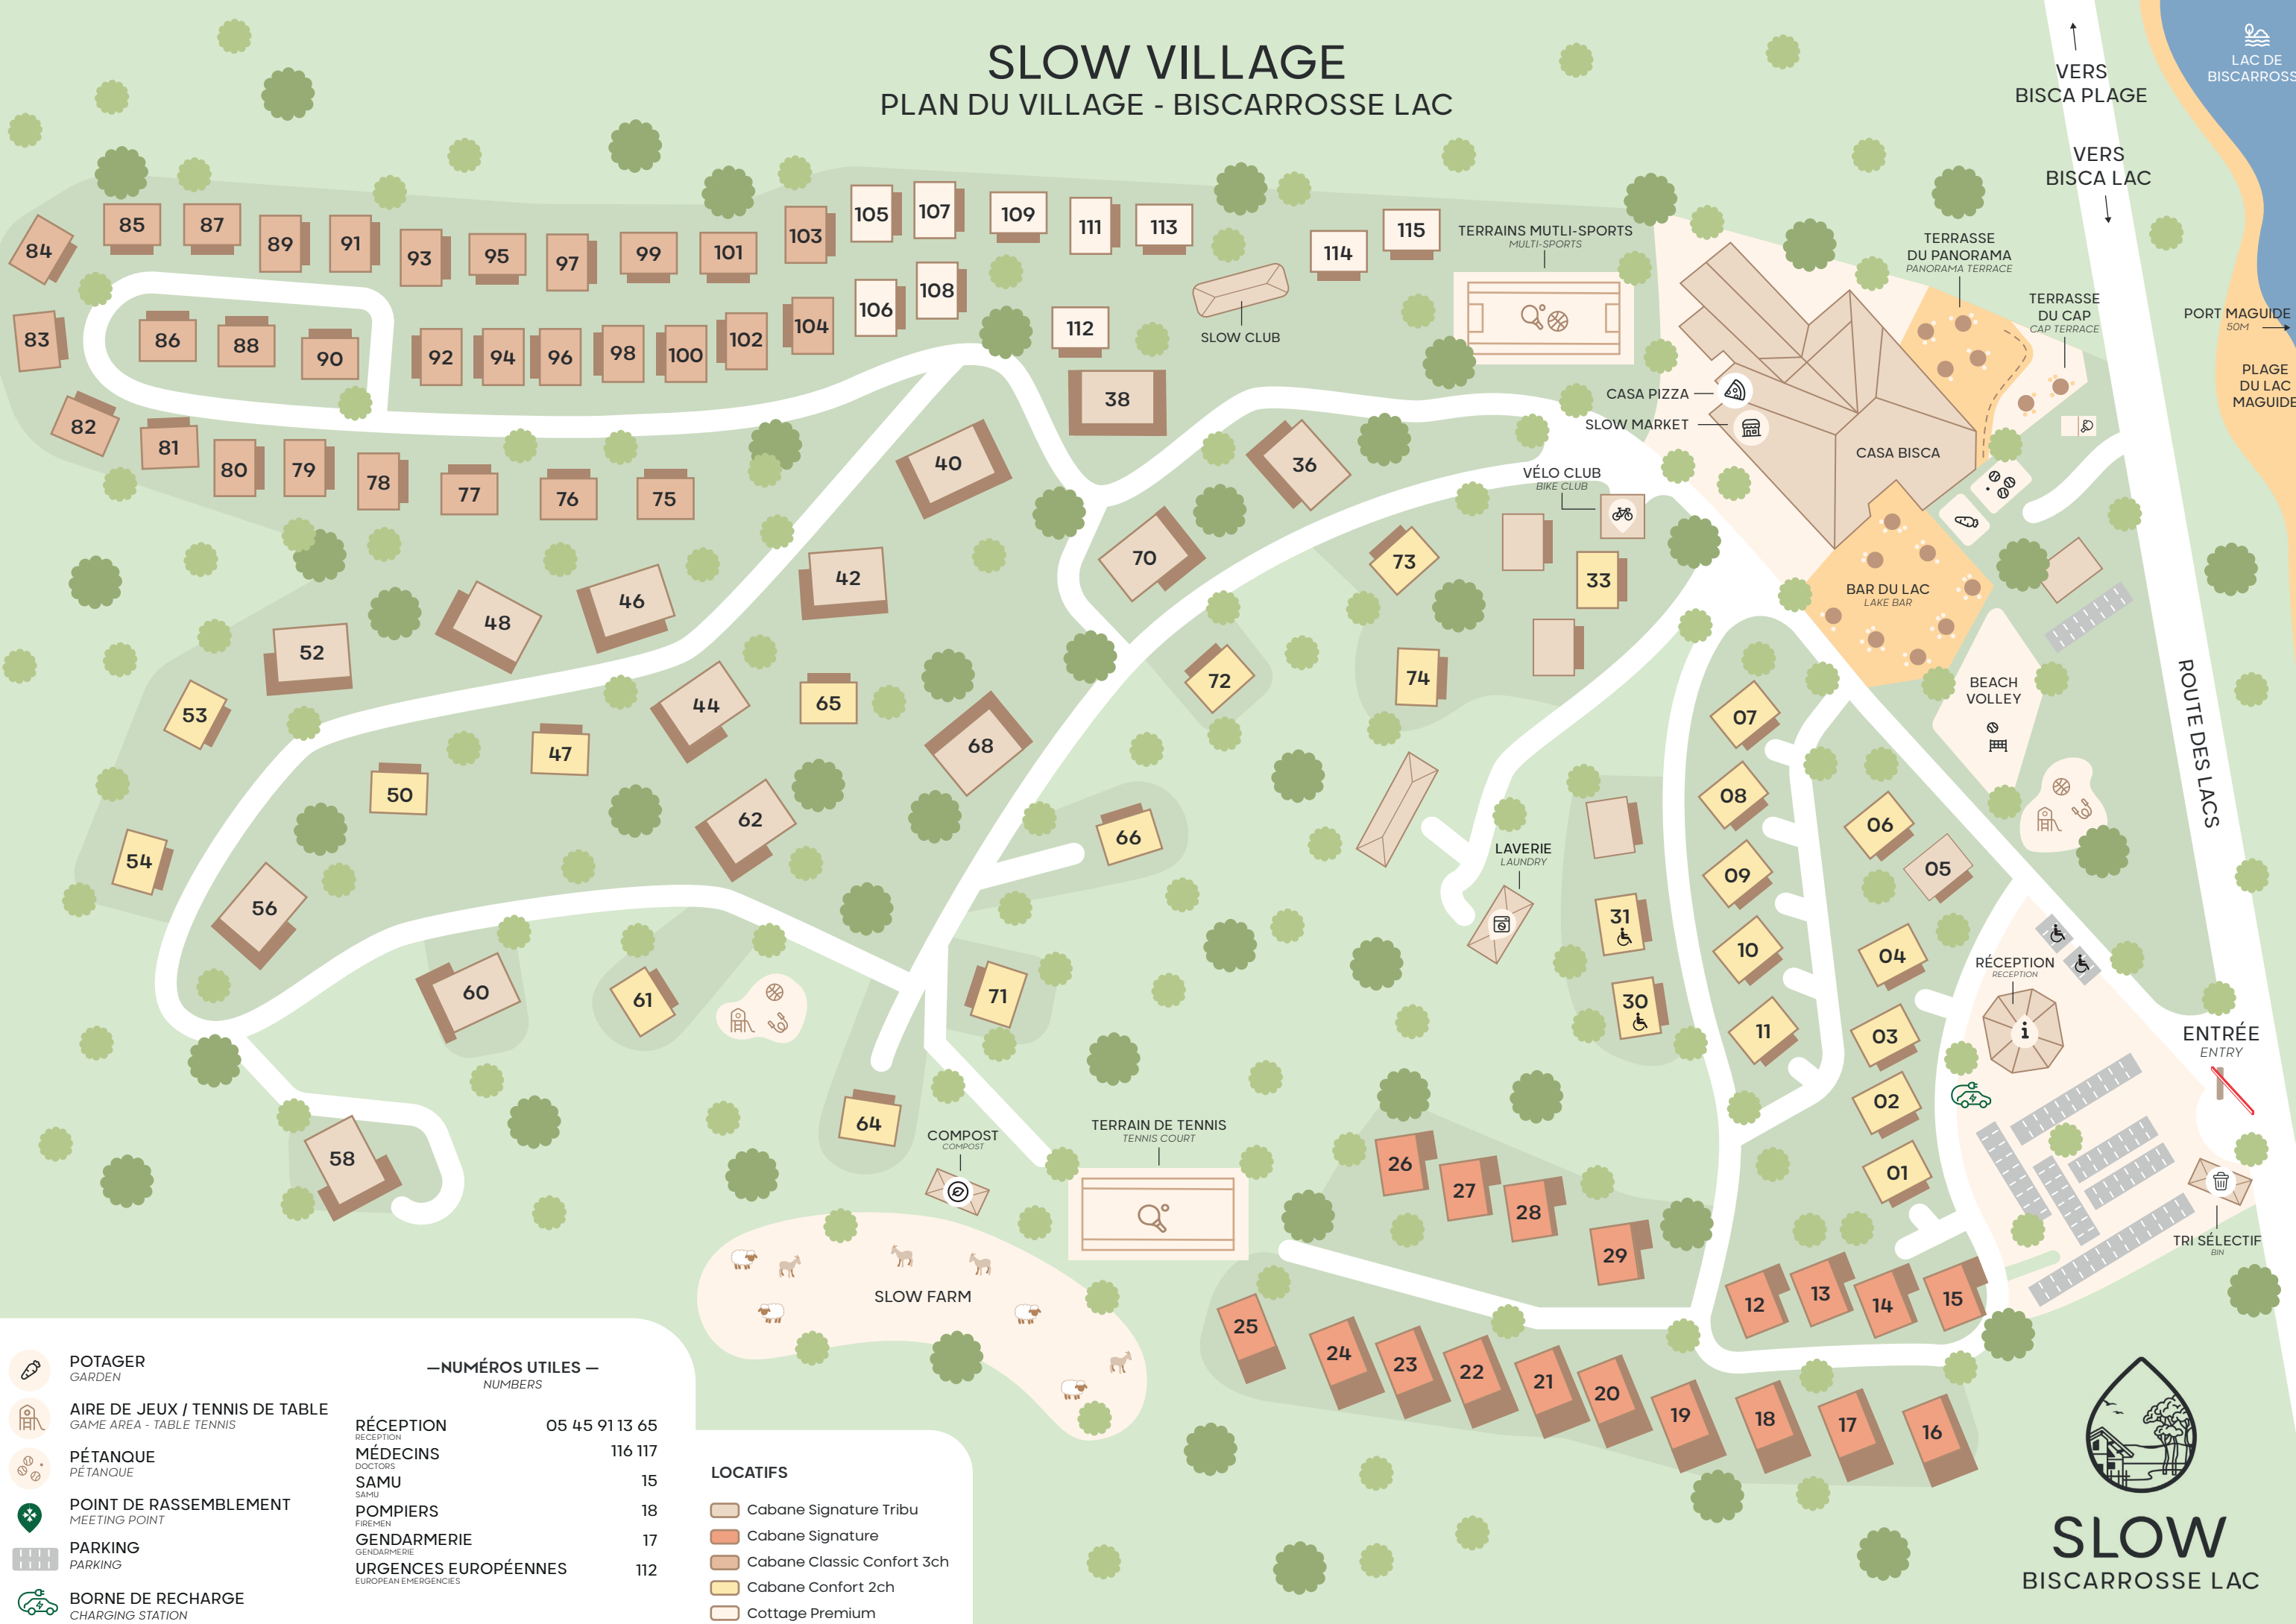

## PLAN DU VILLAGE - BISCARROSSE LAC

- POTAGER  
GARDEN
- AIRE DE JEUX / TENNIS DE TABLE  
GAME AREA - TABLE TENNIS
- PÉTANQUE  
PÉTANQUE
- POINT DE RASSEMBLEMENT  
MEETING POINT
- PARKING  
PARKING
- BORNE DE RECHARGE  
CHARGING STATION

- Cabane Signature Tribu
- Cabane Signature
- Cabane Classic Confort 3ch
- Cabane Confort 2ch
- Cottage Premium

VERS  
BISCA PLAGE

VERS  
BISCA LAC

PORT MAGUIDE  
50M

PLAGE  
DU LAC  
MAGUIDE

ROUTE DES LACS

ENTRÉE  
ENTRY

TRI SÉLECTIF  
BIN

RÉCEPTION  
RECEPTION

BAR DU LAC  
LAKE BAR

CASA BISCA

SLOW MARKET

CASA PIZZA

VÉLO CLUB  
BIKE CLUB

TERRAINS MULTI-SPORTS  
MULTI-SPORTS

TERRASSE  
DU PANORAMA  
PANORAMA TERRACE

TERRASSE  
DU CAP  
CAP TERRACE

SLOW CLUB

TERRAIN DE TENNIS  
TENNIS COURT

COMPOST  
COMPOST

SLOW FARM

LAVERIE  
LAUNDRY